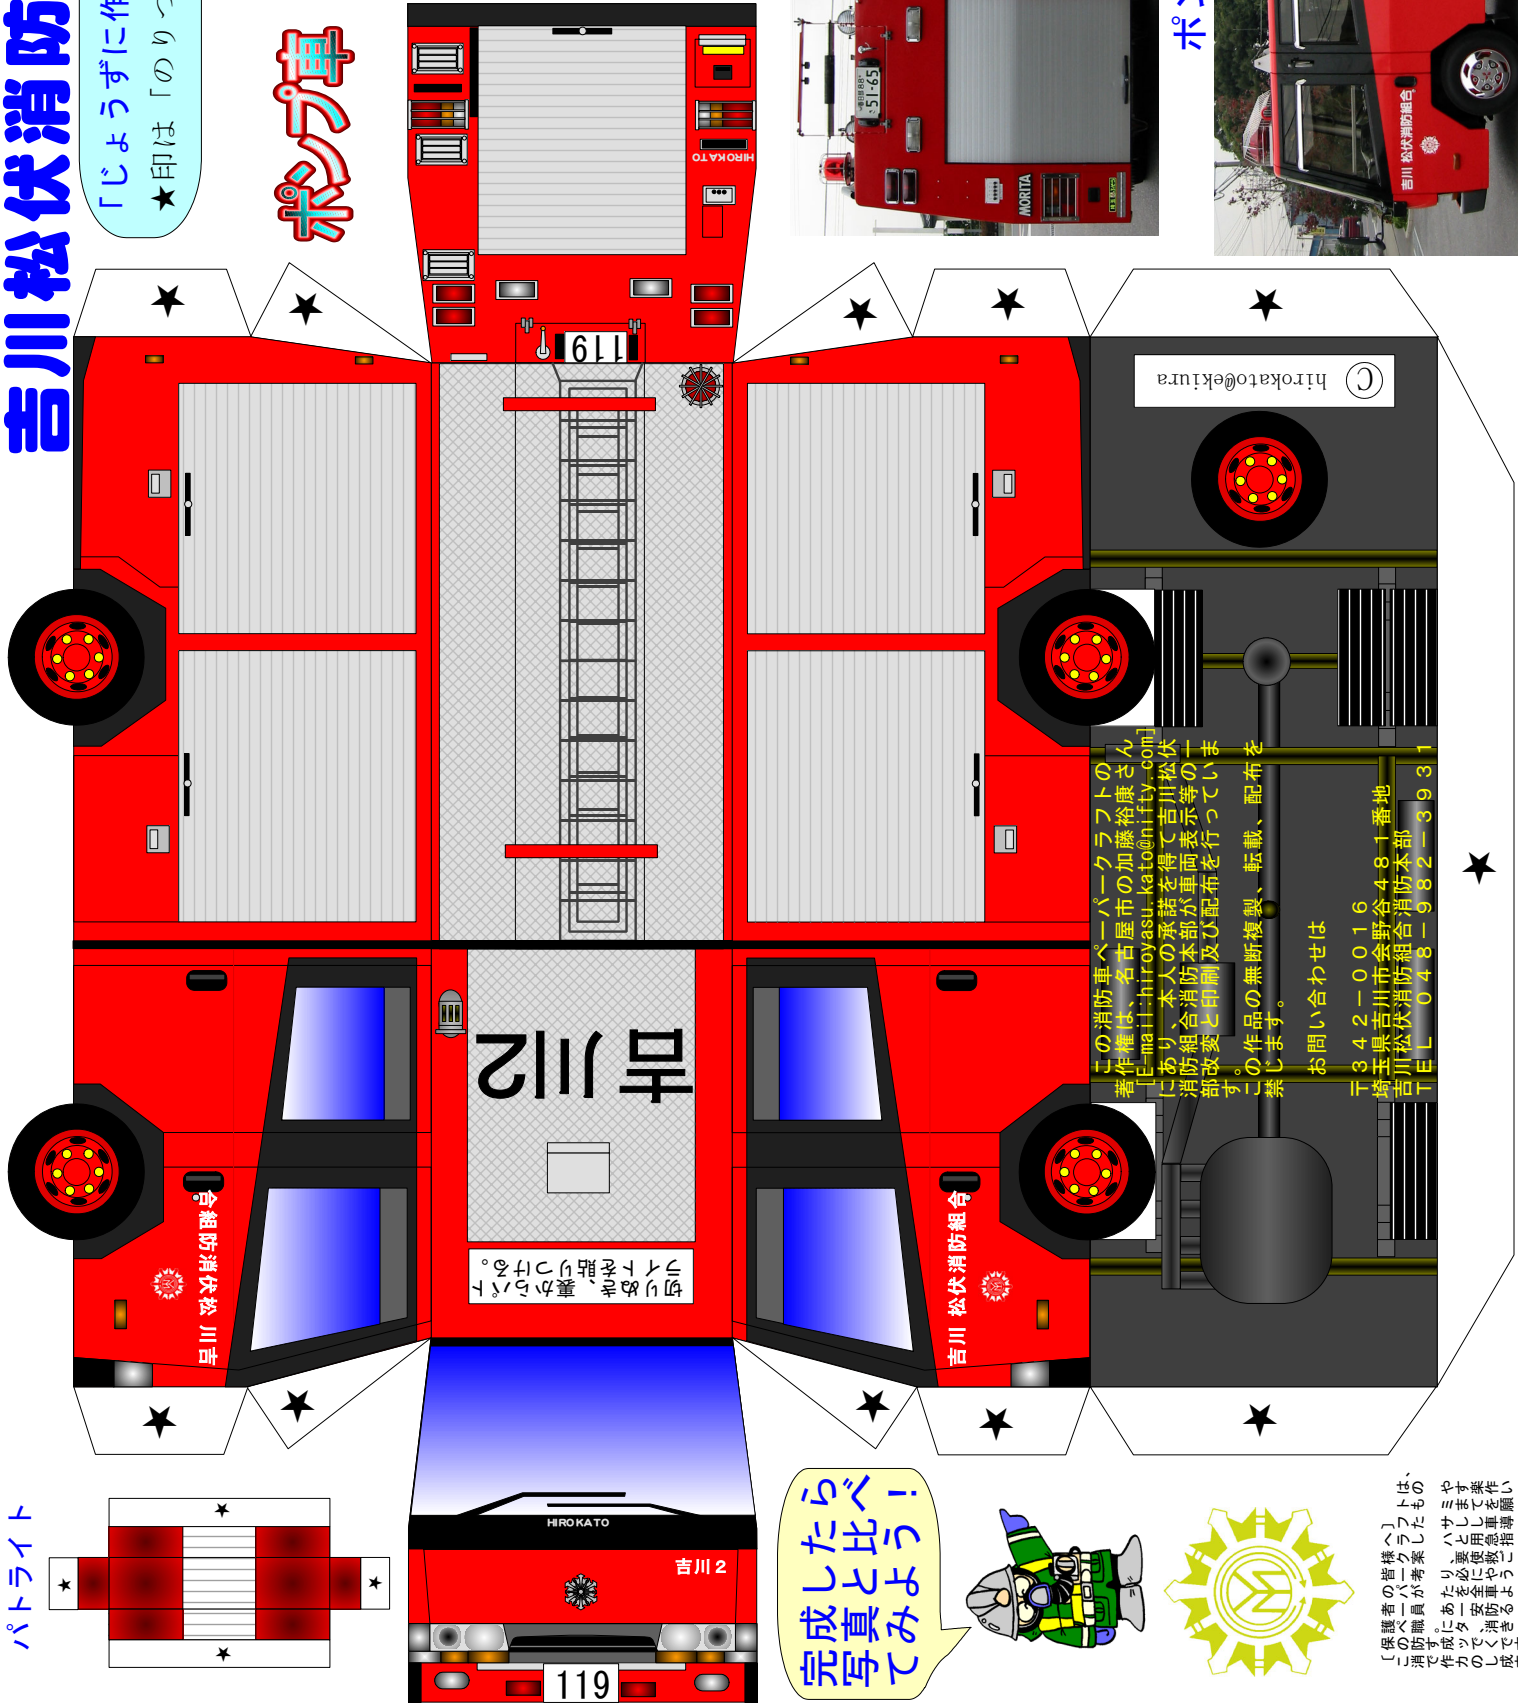

吉川松伏消防組合消防本部

パトライト

ポンプ車

「じょうずに作ってね！」
★印は「のりつけ」です。

119はおちついて 火事か？救急か？
場所は何？
目標は何？

吉川松伏消防組合消防本部
お問い合わせは
〒342-0016 埼玉県吉川市会野谷4-8-1番地
吉川松伏消防組合消防本部
TEL 048-982-3931

いこく理電とと聯こ... せりせ
このくせり(611)

完成したら
写真と比
てみよう！